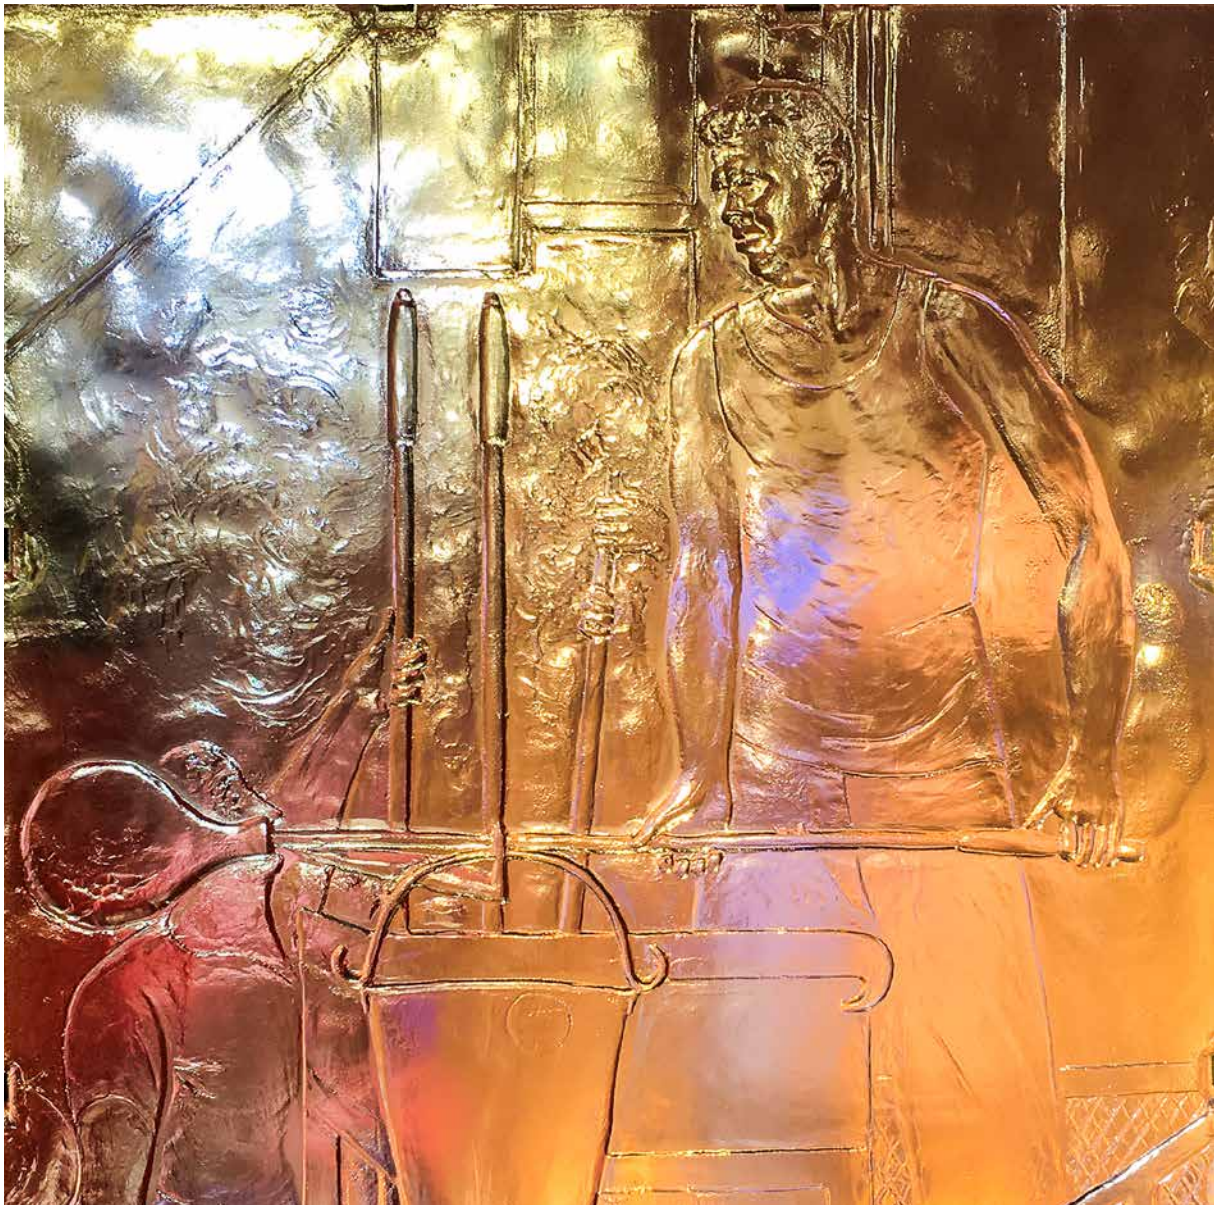

**SOUFFLEUR DE VERRE**  
*aux usines de Bagneaux-sur-Loing*

Maison des Verriers – Bagneaux-sur-Loing (77)

Vue de face

Envers

## Le souffleur de verre

A la fois hommage, et mémoire des ouvriers du verre des usines de Bagneaux-sur-Loing, ce bas-relief en verre aux dimensions exceptionnelles témoigne de toute l'activité d'un atelier verrier industriel.

### Caractéristiques :

- Verre thermoformé
- Hauteur : 1m43
- Largeur : 1m08
- Poids : 38 kg